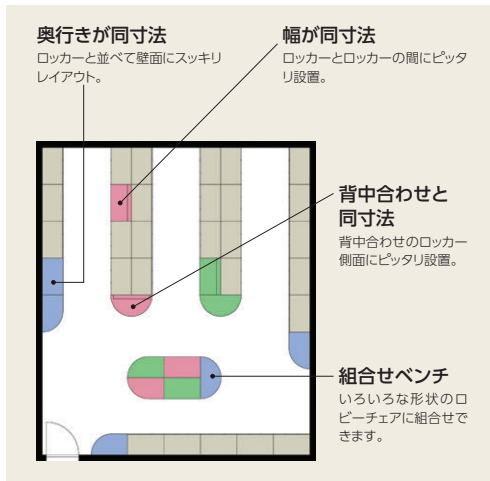

ロッカー用ベンチ・ソファベッド・スノコ

ロッカールームベンチ LRBシリーズ

ロッカーと同寸法でつくられたロッカールーム用ベンチ。背もたれはマグネット付で、ロッカーの背面などに貼り付けて使用できます。

■張地カラー (防汚ビニールレザー)

■共通仕様

表面材/ビニールレザー
座/ウレタンフォームクッション、木枠
脚部/木製、アジャスター付

※専用背もたれをご使用の際は、もたれでも転倒しないものに取り付けてください。

●背もたれ

●ベンチ

ソファベッド

point 体調不良時には休息用ベッドに早替わり

■仕様

背・座/ビニールレザー張り
ウレタンフォームクッション
本体木枠/カパール材、合板
●ローリング式メカ

●ベッド時

47-0681-□ SFB-19SV-□ ¥173,800

W1800 × D665 × H680 SH400 ●ベッド時/D780 ●33.1kg

■張地カラー (ビニールレザー/抗菌・防汚・耐アルコール・難燃性)

●ローリング式メカ (ソファを壁付設置したままベッドにすることができます。)