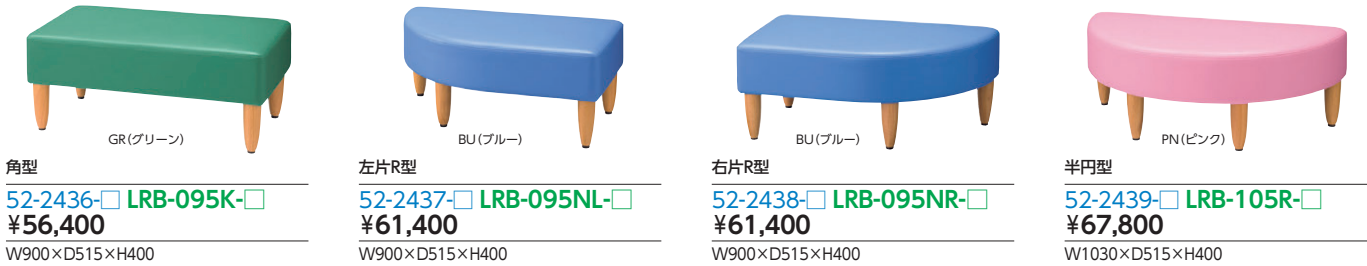

ロッカー用ベンチ・ソファベッド・スノコ

ロッカールームベンチ LRBシリーズ

ロッカーと同寸法でつくられたロッカールーム用ベンチ。背もたれはマグネット付で、ロッカーの背面などに貼り付けて使用できます。

■張地カラー (防汚ビニールレザー)

■共通仕様

表面材/ビニールレザー
座/ウレタンフォームクッション、木枠
脚部/木製、アジャスター付

※専用背もたれをご使用の際は、もたれでも転倒しないものに取り付けてください。

●背もたれ

●ベンチ

ソファベッド

point 体調不良時には休息用ベッドに早替わり

■仕様

背・座/ビニールレザー張り
ウレタンフォームクッション
本体木枠/カパール材、合板
●ローリング式メカ

●ベッド時

47-0681-□ SFB-19SV-□ ¥173,800

W1800 × D665 × H680 SH400 ●ベッド時/D780 ●33.1kg

■張地カラー (ビニールレザー/抗菌・防汚・耐アルコール・難燃性)

●ローリング式メカ (ソファを壁付設置したままベッドにすることができます。)